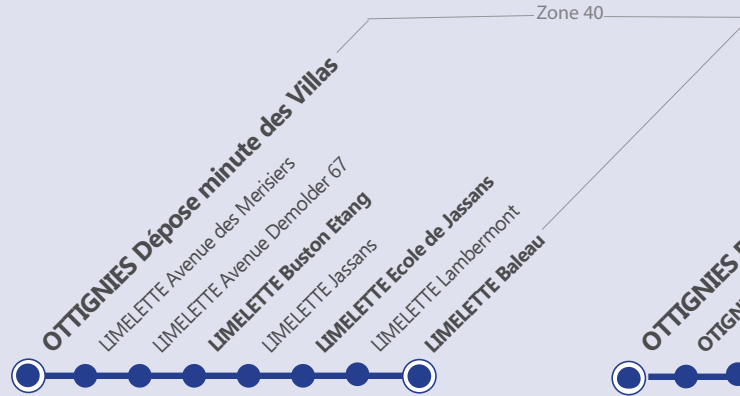

LEGENDE

Arrêt desservi uniquement dans le sens indiqué

Départ ou arrivée d'une variante ou d'une extension

Arrêt praticable

Arrêt conforme

Arrêt en gras :
Arrêt de référence repris dans les grilles horaires

Point de correspondance SNCB

Boucle ROFESSERT - ALLER & RETOUR

Boucle CHAPELLE AUX SABOTS - ALLER

Boucle CHAPELLE AUX SABOTS - RETOUR

Les bus circulent selon 4 périodes de circulation :

- Période scolaire
- Congés scolaires
- Samedi
- Dimanche et jours fériés