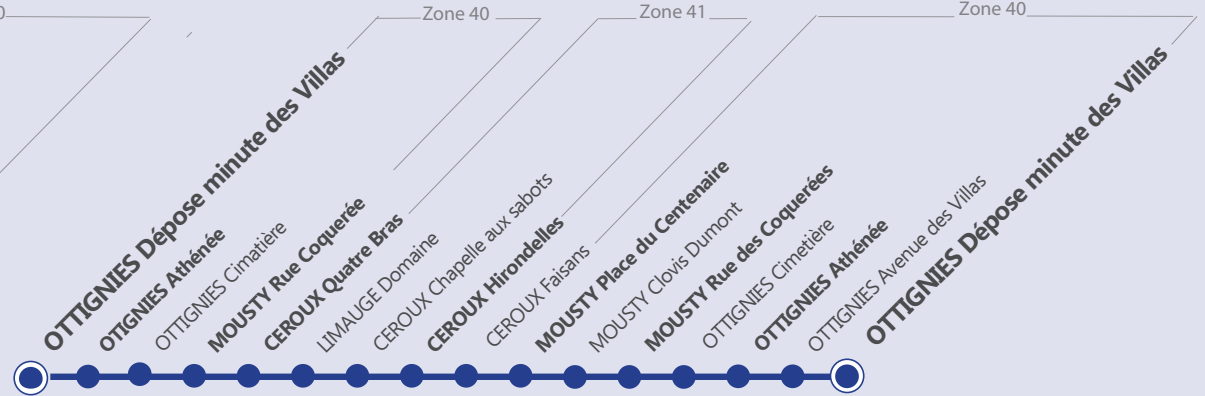

LEGENDE

Arrêt desservi uniquement dans le sens indiqué

Départ ou arrivée d'une variante ou d'une extension

Arrêt praticable

Arrêt conforme

Arrêt en gras :
Arrêt de référence repris dans les grilles horaires

Point de correspondance SNCB

Boucle ROFESSERT - ALLER & RETOUR

Boucle CHAPELLE AUX SABOTS - ALLER

Boucle CHAPELLE AUX SABOTS - RETOUR

Les bus circulent selon 4 périodes de circulation :

- Période scolaire
- Congés scolaires
- Samedi
- Dimanche et jours fériés