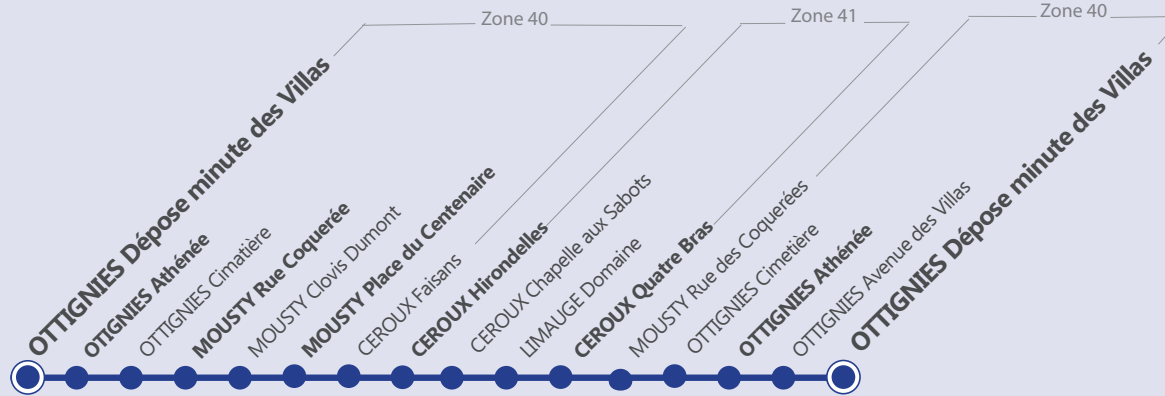

LEGENDE

Arrêt desservi uniquement dans le sens indiqué

Départ ou arrivée d'une variante ou d'une extension

Arrêt praticable

Arrêt conforme

Arrêt en gras :
Arrêt de référence repris dans les grilles horaires

Point de correspondance SNCB

Boucle ROFESSERT - ALLER & RETOUR

Boucle CHAPELLE AUX SABOTS - ALLER

Boucle CHAPELLE AUX SABOTS - RETOUR

Les bus circulent selon 4 périodes de circulation :

- Période scolaire
- Congés scolaires
- Samedi
- Dimanche et jours fériés

CONGÉS SCOLAIRES

• Vacances d'automne

Du lundi 23 octobre 2023
au vendredi 3 novembre 2023

• Vacances d'hiver

Du lundi 25 décembre 2023
au vendredi 5 janvier 2024

• Vacances de détente

Du lundi 26 février 2024
au vendredi 8 mars 2024