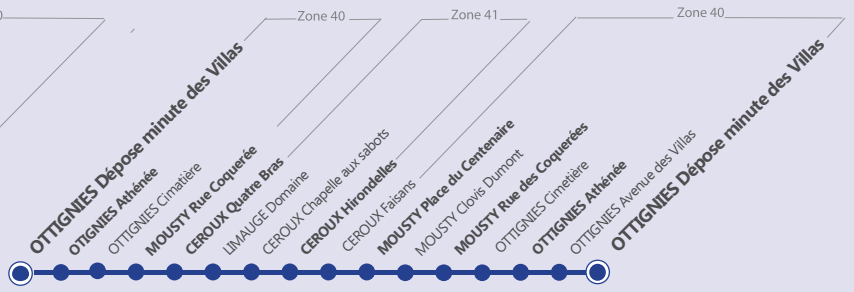

LEGENDE

➡ Arrêt desservi uniquement dans le sens indiqué

● Départ ou arrivée d'une variante ou d'une extension

Arrêt praticable

Arrêt conforme

Arrêt en gras : Arrêt de référence repris dans les grilles horaires

Point de correspondance SNCB

Boucle ROFESSART - ALLER & RETOUR

Boucle CHAPELLE AUX SABOTS - ALLER

Boucle CHAPELLE AUX SABOTS - RETOUR

letec.be
010/23.53.53

Les bus circulent selon 4 périodes de circulation :