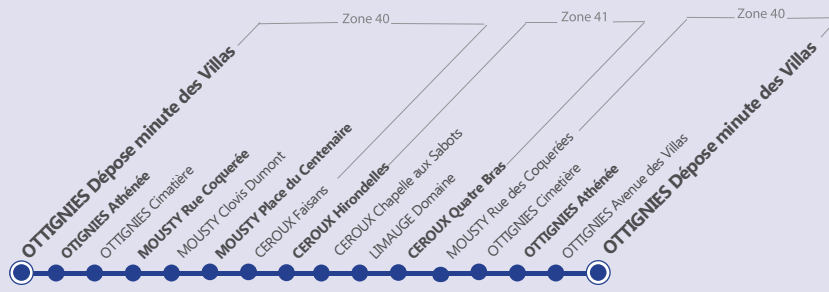

LEGENDE

➡ Arrêt desservi uniquement dans le sens indiqué

● Départ ou arrivée d'une variante ou d'une extension

Arrêt praticable

Arrêt conforme

Arrêt en gras : Arrêt de référence repris dans les grilles horaires

Point de correspondance SNCB

Boucle ROFESSART - ALLER & RETOUR

Boucle CHAPELLE AUX SABOTS - ALLER

Boucle CHAPELLE AUX SABOTS - RETOUR

letec.be
010/23.53.53

Les bus circulent selon 4 périodes de circulation :

- Période scolaire
- Congés scolaires
- Samedi
- Dimanche et jours fériés

CONGÉS SCOLAIRES

• Vacances d'automne

Du lundi 23 octobre 2023
au vendredi 3 novembre 2023

• Vacances d'hiver

Du lundi 25 décembre 2023
au vendredi 5 janvier 2024

• Vacances de détente

Du lundi 26 février 2024
au vendredi 8 mars 2024

• Vacances de printemps

Du lundi 29 avril 2024
au vendredi 10 mai 2024

• Vacances d'été

Du samedi 6 juillet 2024
au dimanche 25 août 2024